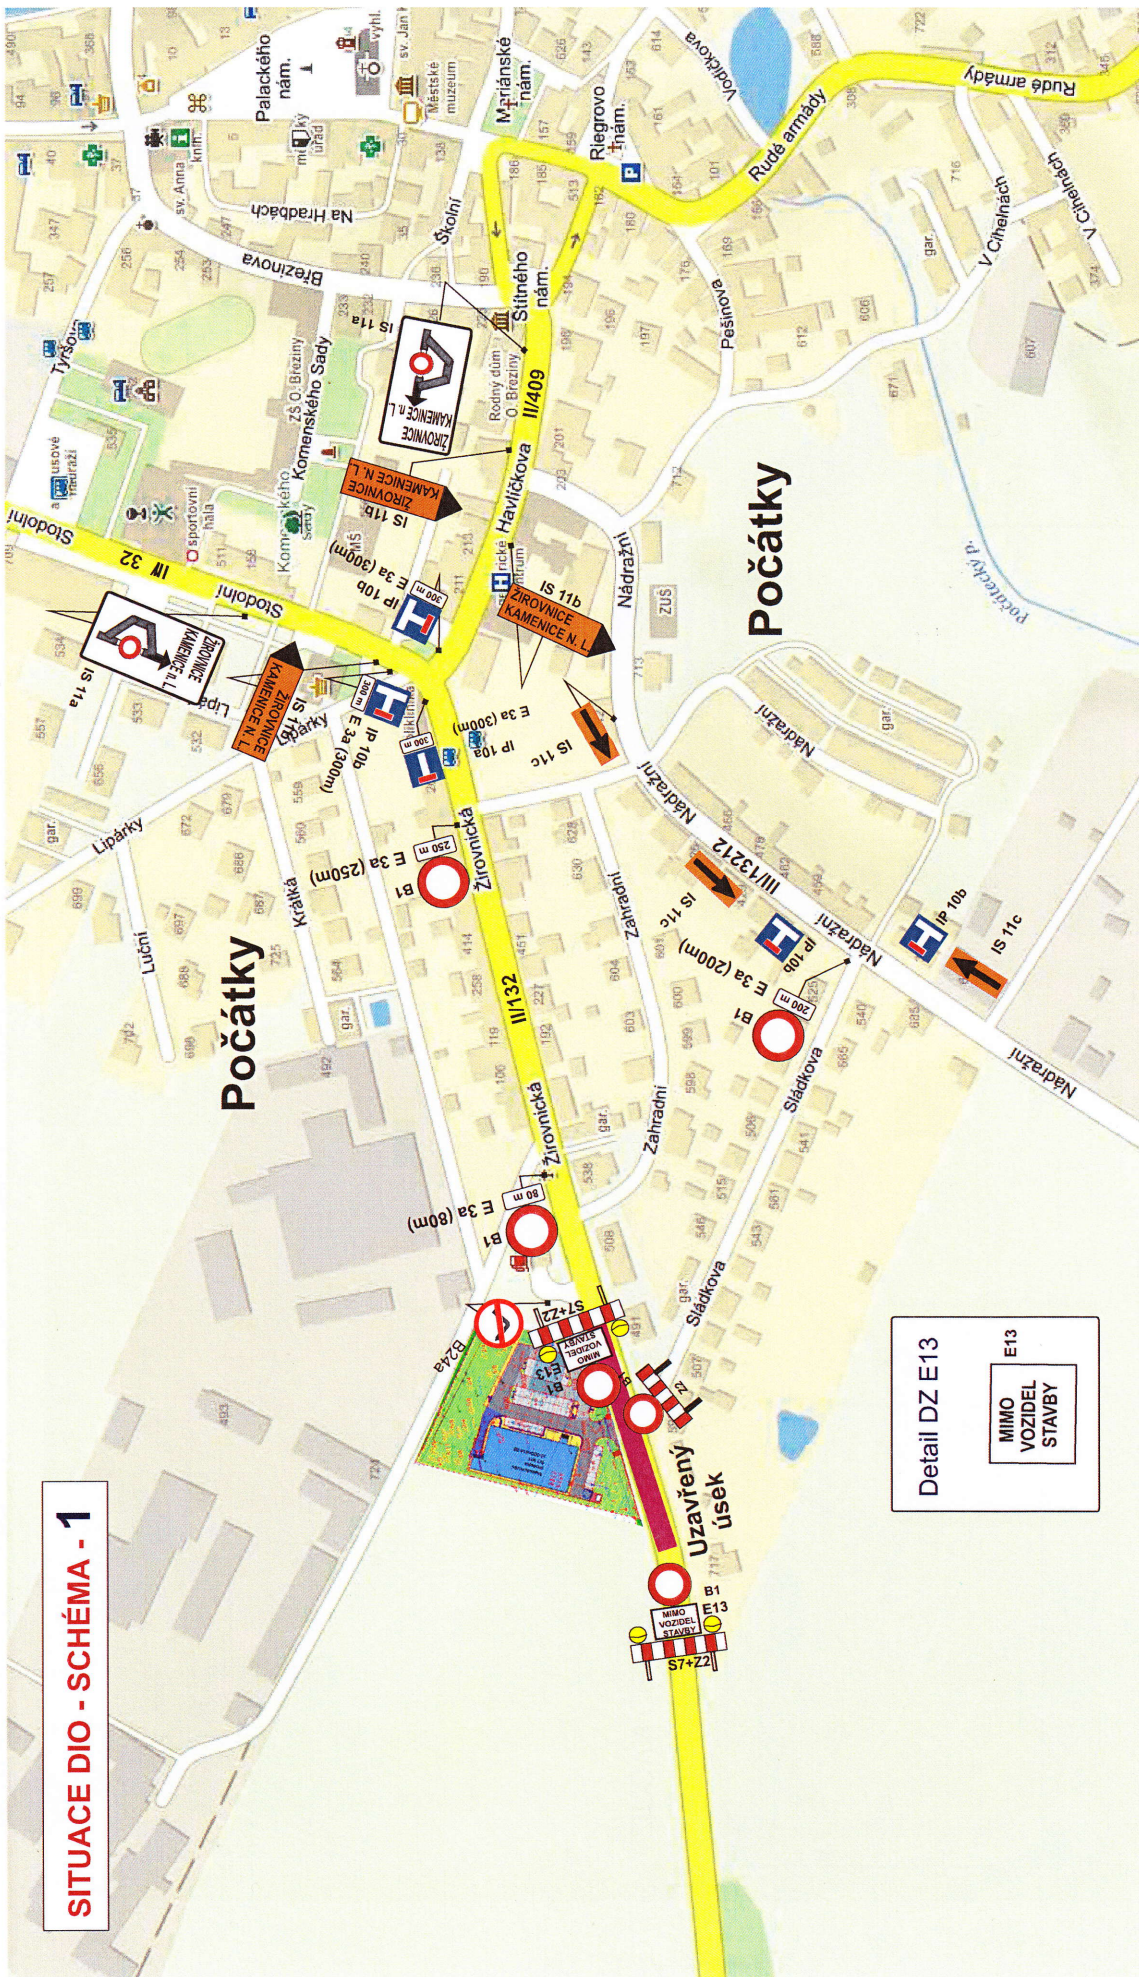

Výstavba prodejny PENNY v Počátkách podél sil. II/132

SITUACE DIO - SCHÉMA - 1

Detail DZ E13

MIMO VOZIDEL STAVBY
E13

Výstavba prodejny PENNY v Počátkách podél sil. II/132

Výstavba prodejny PENNY v Počátkách podél sil. II/132