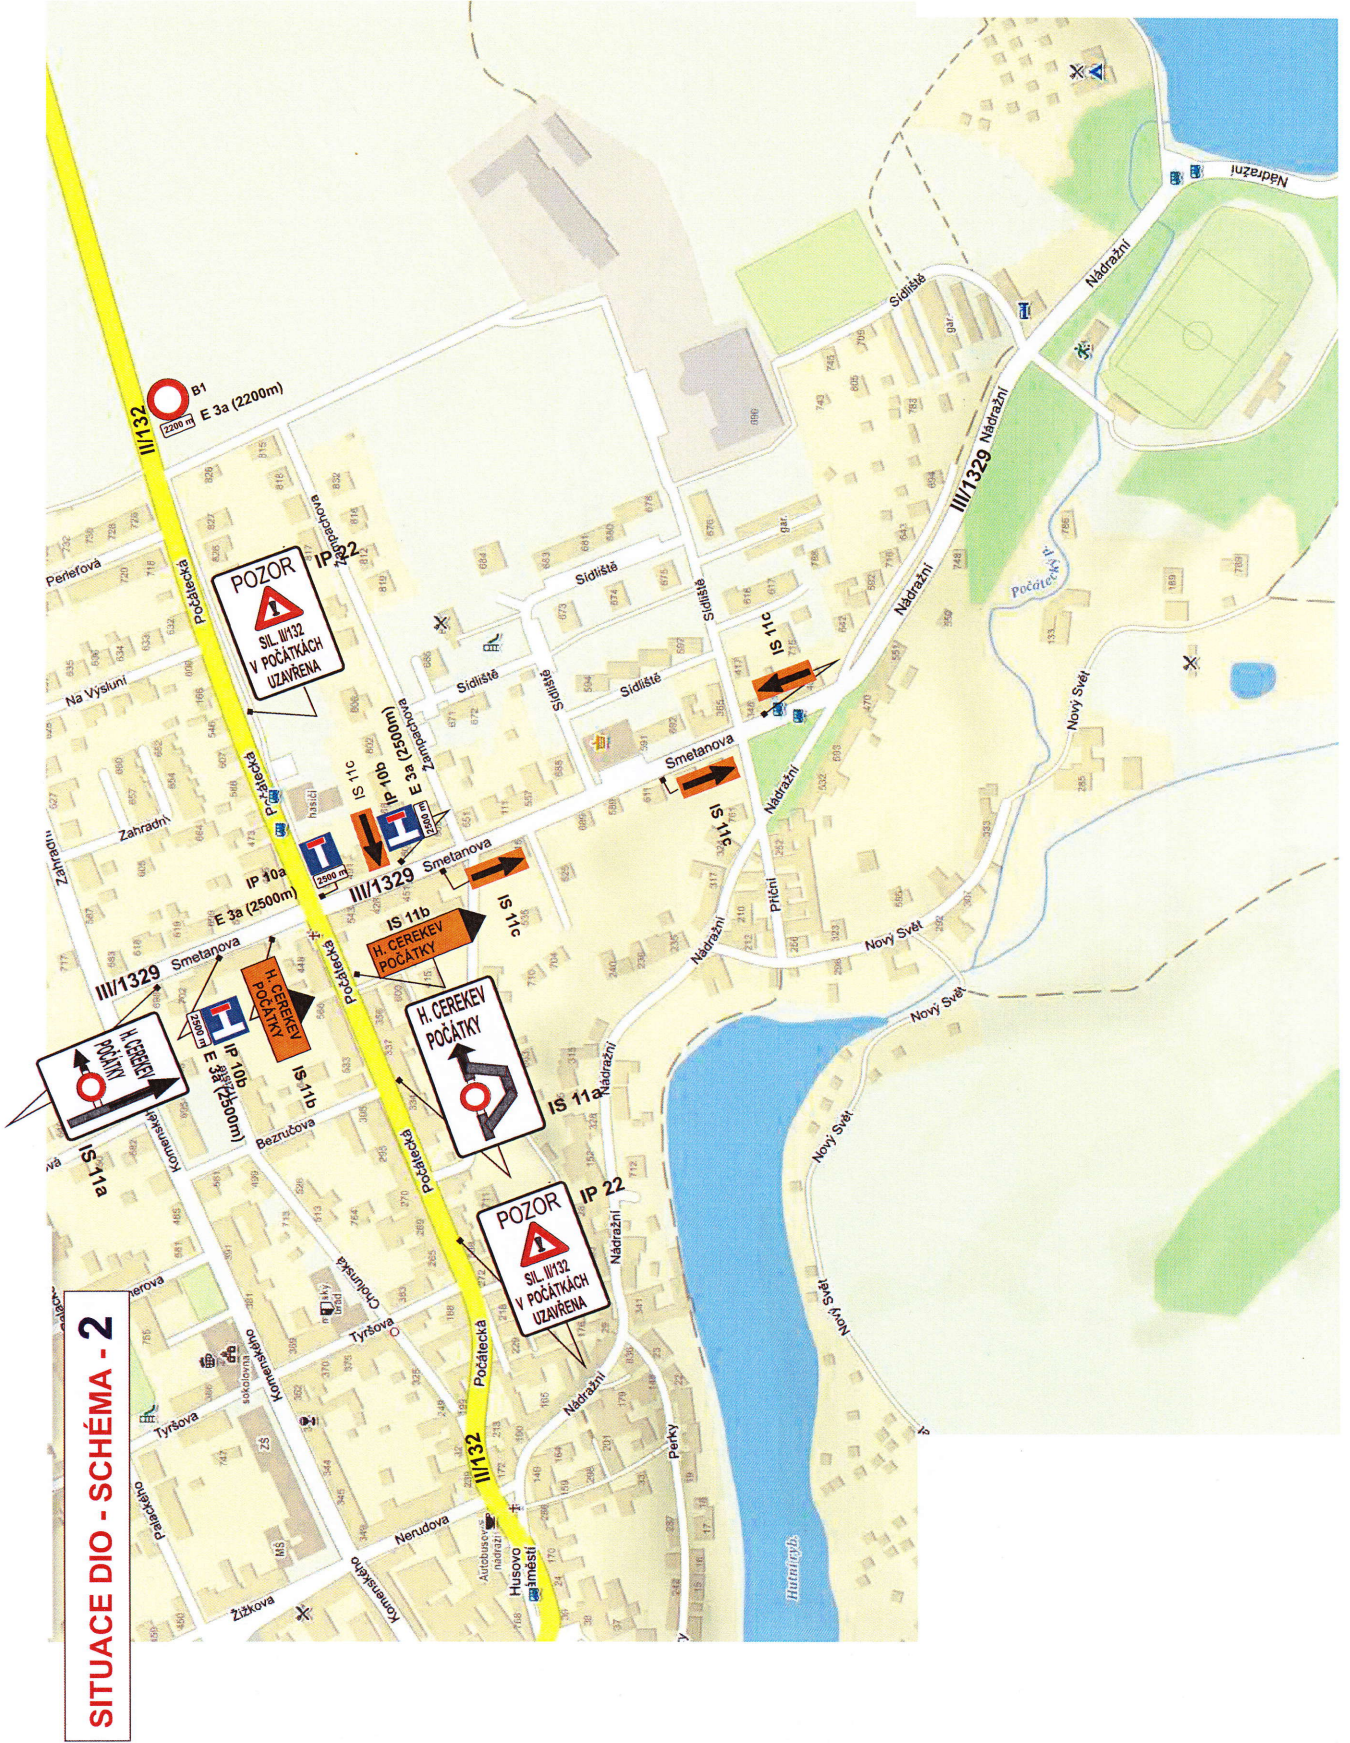

Výstavba prodejny PENNY v Počátkách podél sil. II/132

SITUACE DIO - SCHÉMA - 1

Detail DZ E13

MIMO VOZIDEL STAVBY
E13

Výstavba prodejny PENNY v Počátkách podél sil. II/132

Výstavba prodejny PENNY v Počátkách podél sil. II/132